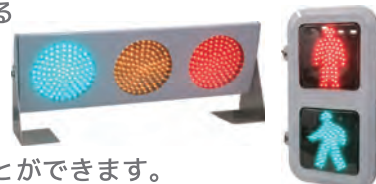

## レーザートラップ

レーザー光線に触れないようトンネルの中に入り、奥のスイッチを押すとクリア！赤外線スイッチを使用した展示です。

※写真はイメージ

展示  
その5

## LED信号機

実際に道路で使用されている信号機の灯器を展示します。車両用信号機と歩行者用信号機を間近で見たり、スイッチで光らせたりすることができます。

イベント