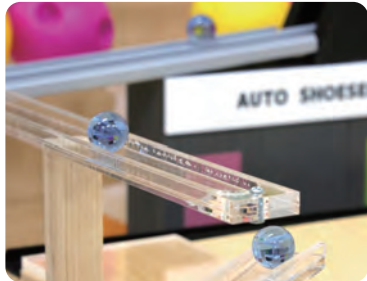

## ビーコロ<sup>®</sup>装置 思いがけないビー玉の動き、そこには“物理の法則”が隠れています！

当館スタッフが身近な材料やテーマで作った、ビー玉コロコロ装置。これを「ビーコロ装置」と名付けて展示しています。今年は「スイッチ」をテーマにした装置も登場！自分で入れたビー玉で仕掛けがどのように動くのか体験してみよう！

展示  
その2

## レーザートラップ

レーザー光線に触れないようトンネルの中に入り、奥のスイッチを押すとクリア！赤外線スイッチを使用した展示です。

※写真はイメージ

展示  
その5